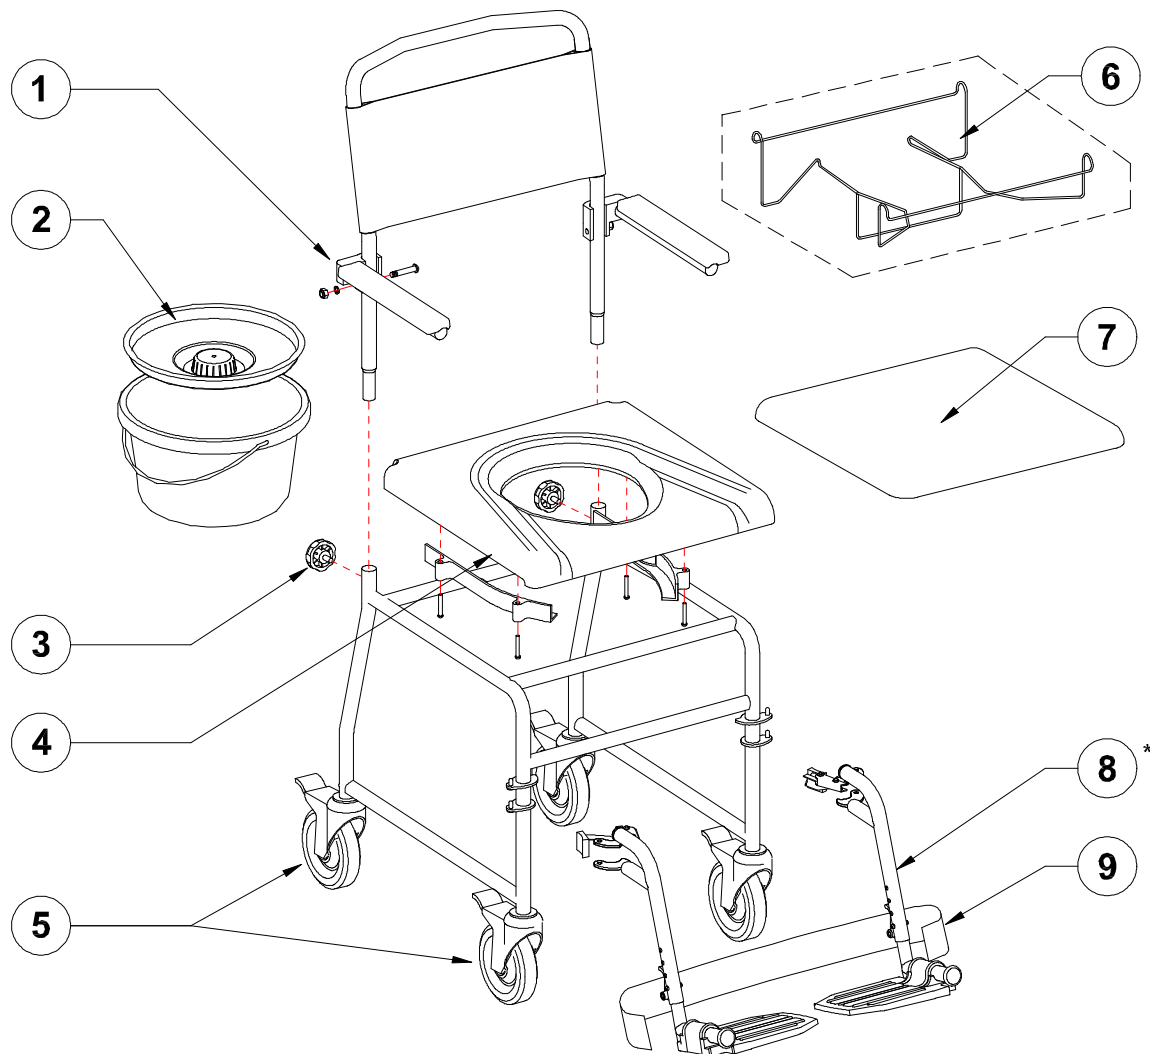

## 770-375 Chaise d'aisance Euro (avec 4 roulettes à blocage)

	AMG Article #	Description de l'article	Qté par unité	Unité de mesure
1.	<b>B01-231</b>	Appui-bras avec matériel	paire	paire
2.	<b>B01-710</b>	Seau avec couvercle	chaque	chaque
3.	<b>A01-412</b>	Bouton de serrage pour dossier	2 ch	chaque
4.	<b>B01-260</b>	Siège de toilette avec attache pour seau	chaque	chaque
5.	<b>770-364</b>	Roulette à blocage, 5 po (12,7 cm)	4 ch	chaque
6.	<b>770-359</b>	Support pour bassin de lit (accessoire optionnel)	chaque	chaque
7.	<b>A01-431</b>	Siège rembourré bleu	chaque	chaque
* 8.	<b>B02-306</b>	Repose-pied pivotants, ajustables sans outils (gauche et droite)	paire	paire
9.	<b>A01-432</b>	Appui-talon en velcro	chaque	chaque

\* Pour plus de détail, voir le diagramme du B02-306